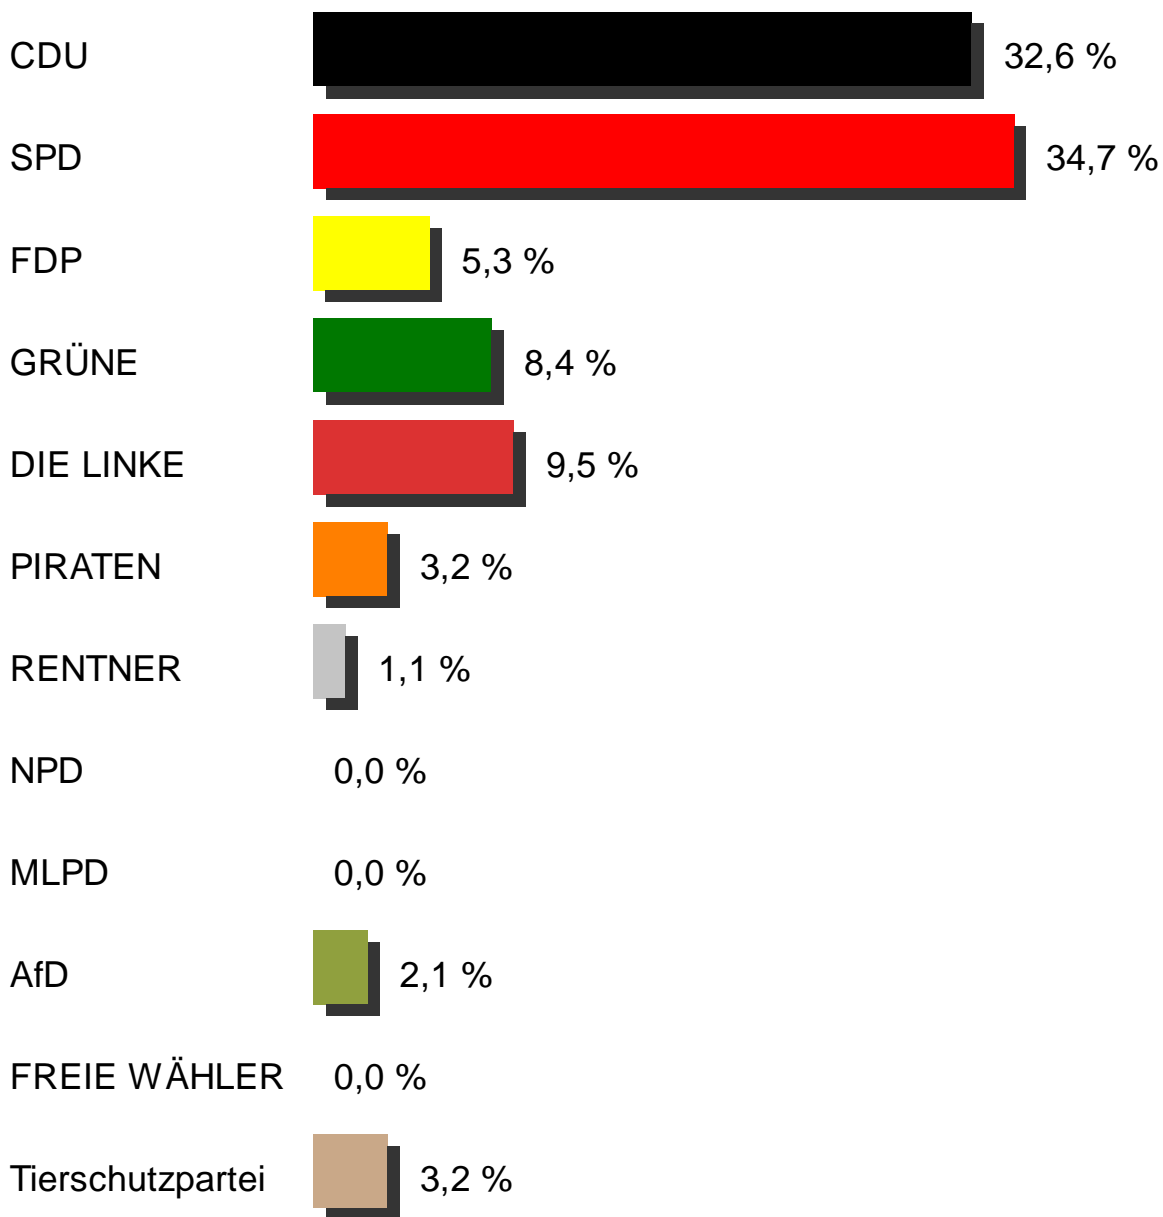

## Bundestagswahl 2013 Amt

### Wittmoldt, Dörps- und Sprüttenhuus

131 Wahlberechtigte

95 Wähler/-innen

94 Gültige Stimmen

	Stimmen	Anteil
Dr. Murmann (CDU)	37	39,4 %
Dr. Malecha-Nissen (SPD)	38	40,4 %
Wolf (FDP)	3	3,2 %
Dierdorf (GRÜNE)	7	7,4 %
Beutin (DIE LINKE)	4	4,3 %
Matthiesen (PIRATEN)	3	3,2 %
Nordhorn (NPD)	0	0,0 %
Dr. Kaiser (AfD)	0	0,0 %
Dr. Schepke	2	2,1 %

## Bundestagswahl 2013 Amt Zweitstimme

### Wittmoldt, Dörps- und Sprüttenhuus

131 Wahlberechtigte

95 Wähler/-innen

95 Gültige Stimmen

	Stimmen	Anteil
CDU	31	32,6 %
SPD	33	34,7 %
FDP	5	5,3 %
GRÜNE	8	8,4 %
DIE LINKE	9	9,5 %
PIRATEN	3	3,2 %

RENTNER	1	1,1 %
NPD	0	0,0 %
MLPD	0	0,0 %
AfD	2	2,1 %
FREIE WÄHLER	0	0,0 %
Tierschutzpartei	3	3,2 %