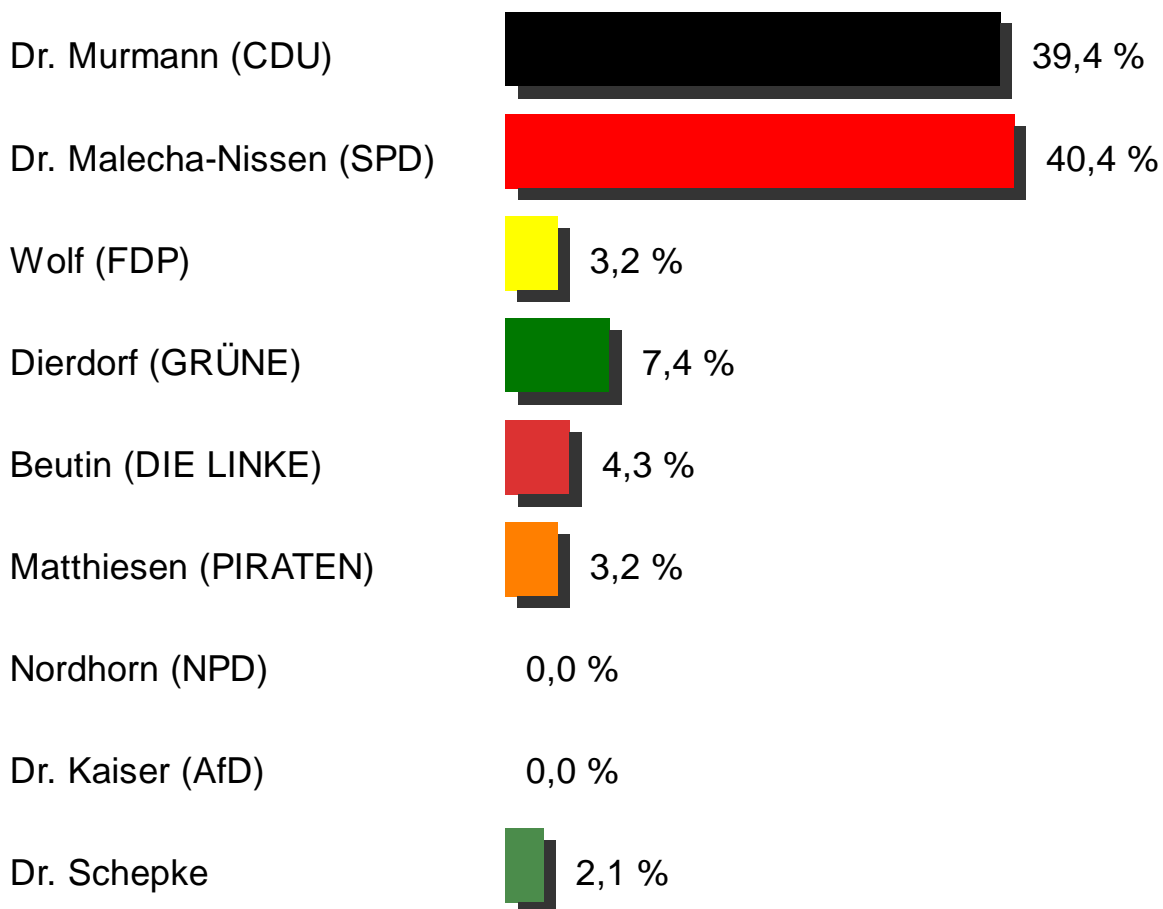

## Bundestagswahl 2013 Amt

### Wittmoldt, Dörps- und Sprüttenhuus

131 Wahlberechtigte

95 Wähler/-innen

94 Gültige Stimmen

	Stimmen	Anteil
Dr. Murmann (CDU)	37	39,4 %
Dr. Malecha-Nissen (SPD)	38	40,4 %
Wolf (FDP)	3	3,2 %
Dierdorf (GRÜNE)	7	7,4 %
Beutin (DIE LINKE)	4	4,3 %
Matthiesen (PIRATEN)	3	3,2 %
Nordhorn (NPD)	0	0,0 %
Dr. Kaiser (AfD)	0	0,0 %
Dr. Schepke	2	2,1 %

## Bundestagswahl 2013 Amt Zweitstimme

### Wittmoldt, Dörps- und Sprüttenhuus

131 Wahlberechtigte

95 Wähler/-innen

95 Gültige Stimmen

	Stimmen	Anteil
CDU	31	32,6 %
SPD	33	34,7 %
FDP	5	5,3 %
GRÜNE	8	8,4 %
DIE LINKE	9	9,5 %
PIRATEN	3	3,2 %

RENTNER	1	1,1 %
NPD	0	0,0 %
MLPD	0	0,0 %
AfD	2	2,1 %
FREIE WÄHLER	0	0,0 %
Tierschutzpartei	3	3,2 %